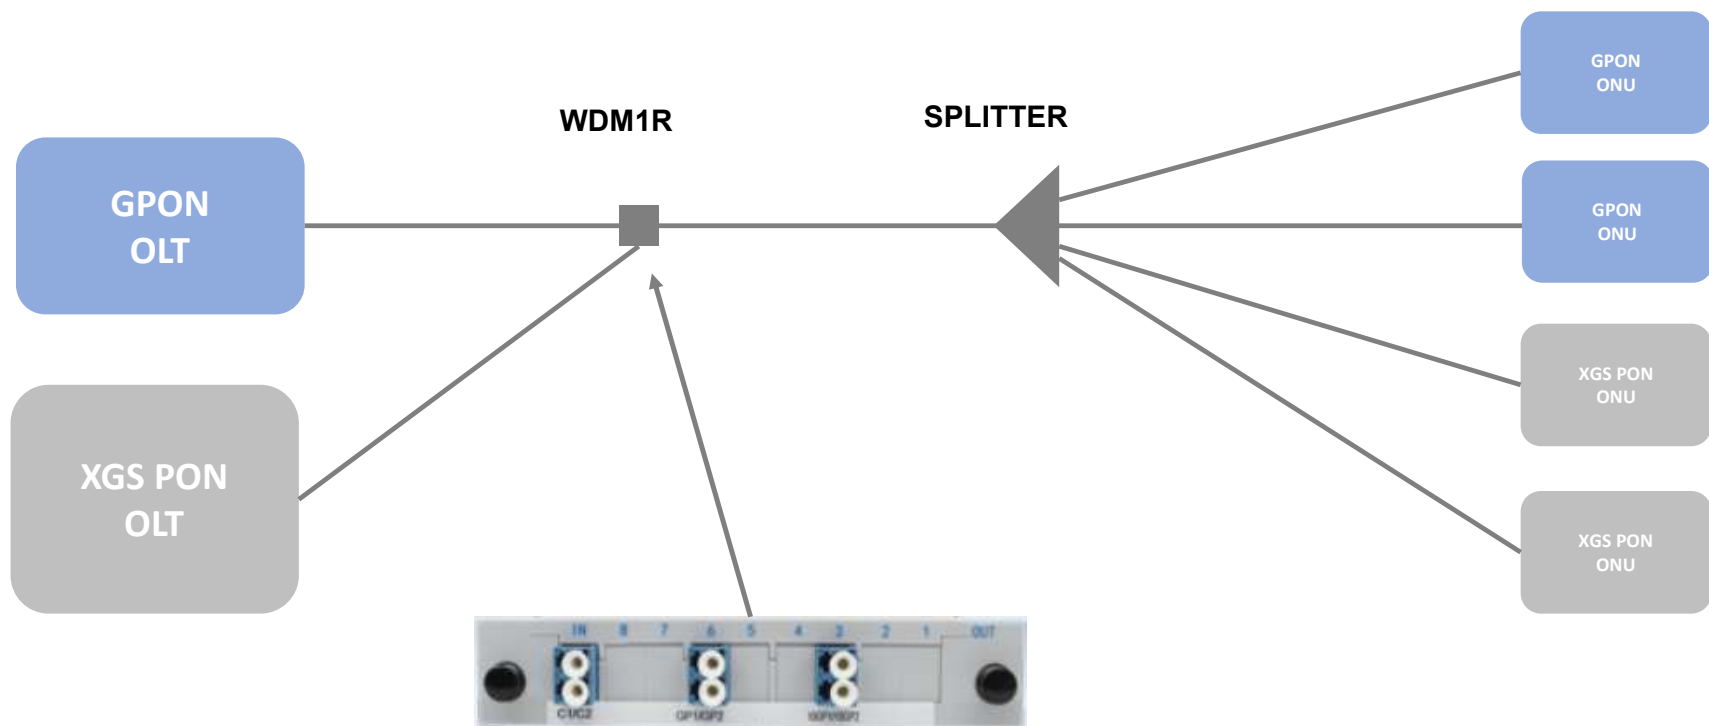

ISCOM6810-GP

1U, 1/4/8/16 GPON

ISCOM6820

32x Combo PON
6x 10G Uplinks

ISCOM6800E-2

32x Combo PON
2x 100G Uplinks

2U, 32x GPON/XGS-PON

ONU

SFU

HT803G-1GE

HT803G

HT806G-XGS-XE
XGS-PON SFU

HT806G-XGS
XGS-PON SFU

HT801-GSFP
GPON Stick

HT801-XGSFP
XGS-PON Stick

HGU

HT803G-WX2
GPON+WIFI6 (POTS Optional)

HT806G-XGS-WX2
XGS-PON+WIFI6

PONíci pohledem našeho technického guru: Koexistence PON systémů je bezva 😊

...až po DATAcentra

- Co potom s uplink signálem z PON?
- Vlákna?
- Rychlosti?

Dobrá cena za hi-tech; příklad pro 1RU

Connect Guard™

Connect Guard™

100G

200G

200G

200G

100G