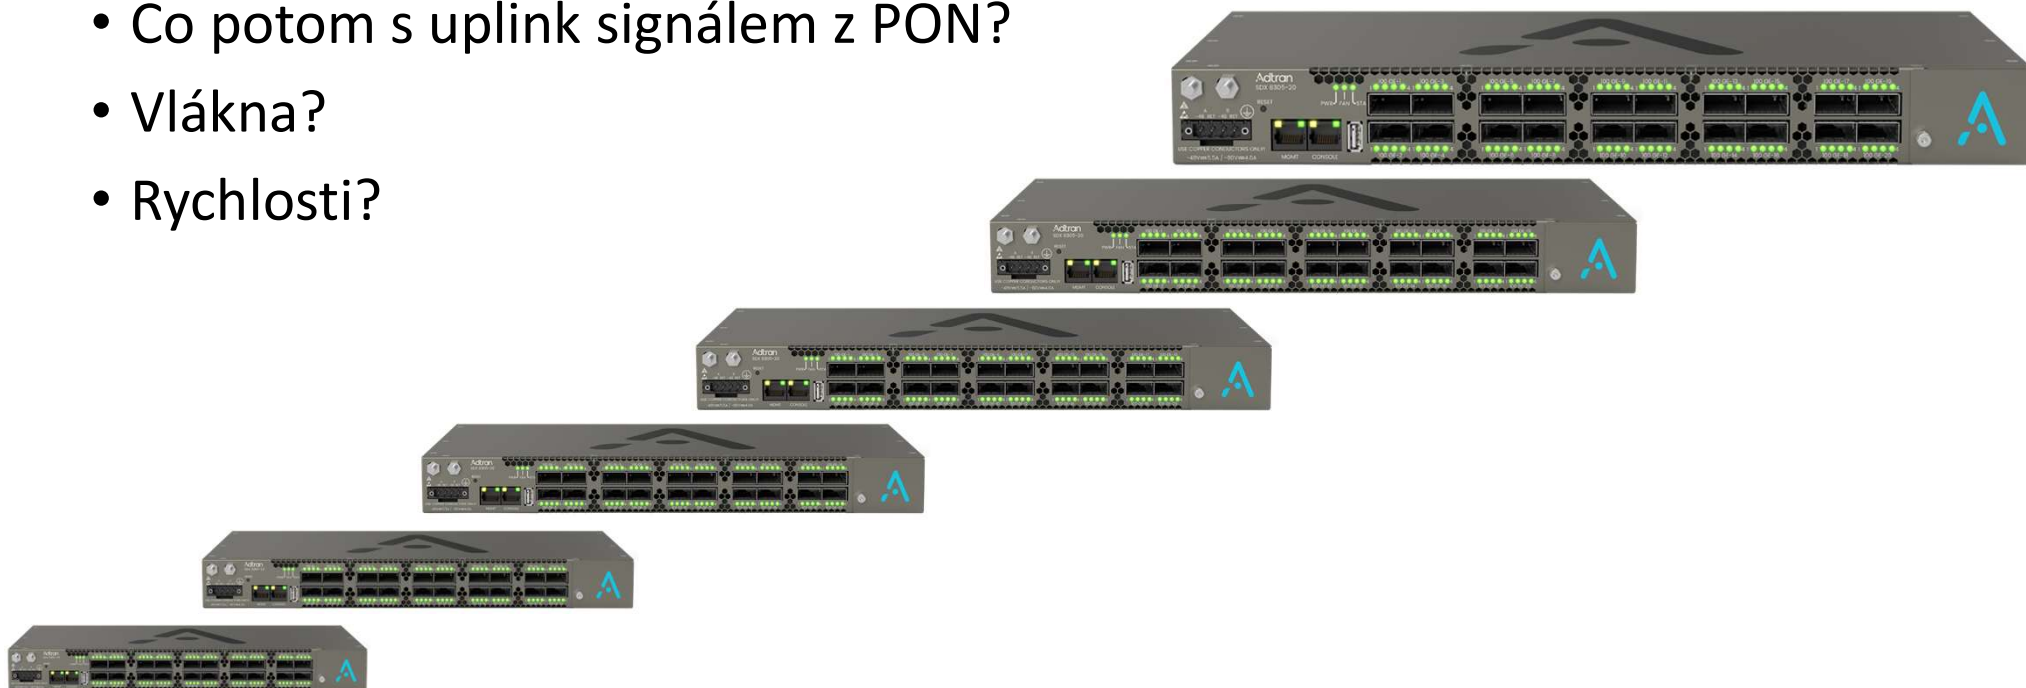

SFU

HT803G-1GE

HT803G

HT806G-XGS-XE
XGS-PON SFU

HT806G-XGS
XGS-PON SFU

HT801-GSFP
GPON Stick

HT801-XGSFP
XGS-PON Stick

HGU

HT803G-WX2
GPON+WIFI6 (POTS Optional)

HT806G-XGS-WX2
XGS-PON+WIFI6

PONíci pohledem našeho technického guru: Koexistence PON systémů je bezva 😊

...až po DATAcentra

- Co potom s uplink signálem z PON?
- Vlákna?
- Rychlosti?

Dobrá cena za hi-tech; příklad pro 1RU

Connect Guard™

Connect Guard™

100G

200G

200G

200G

100G